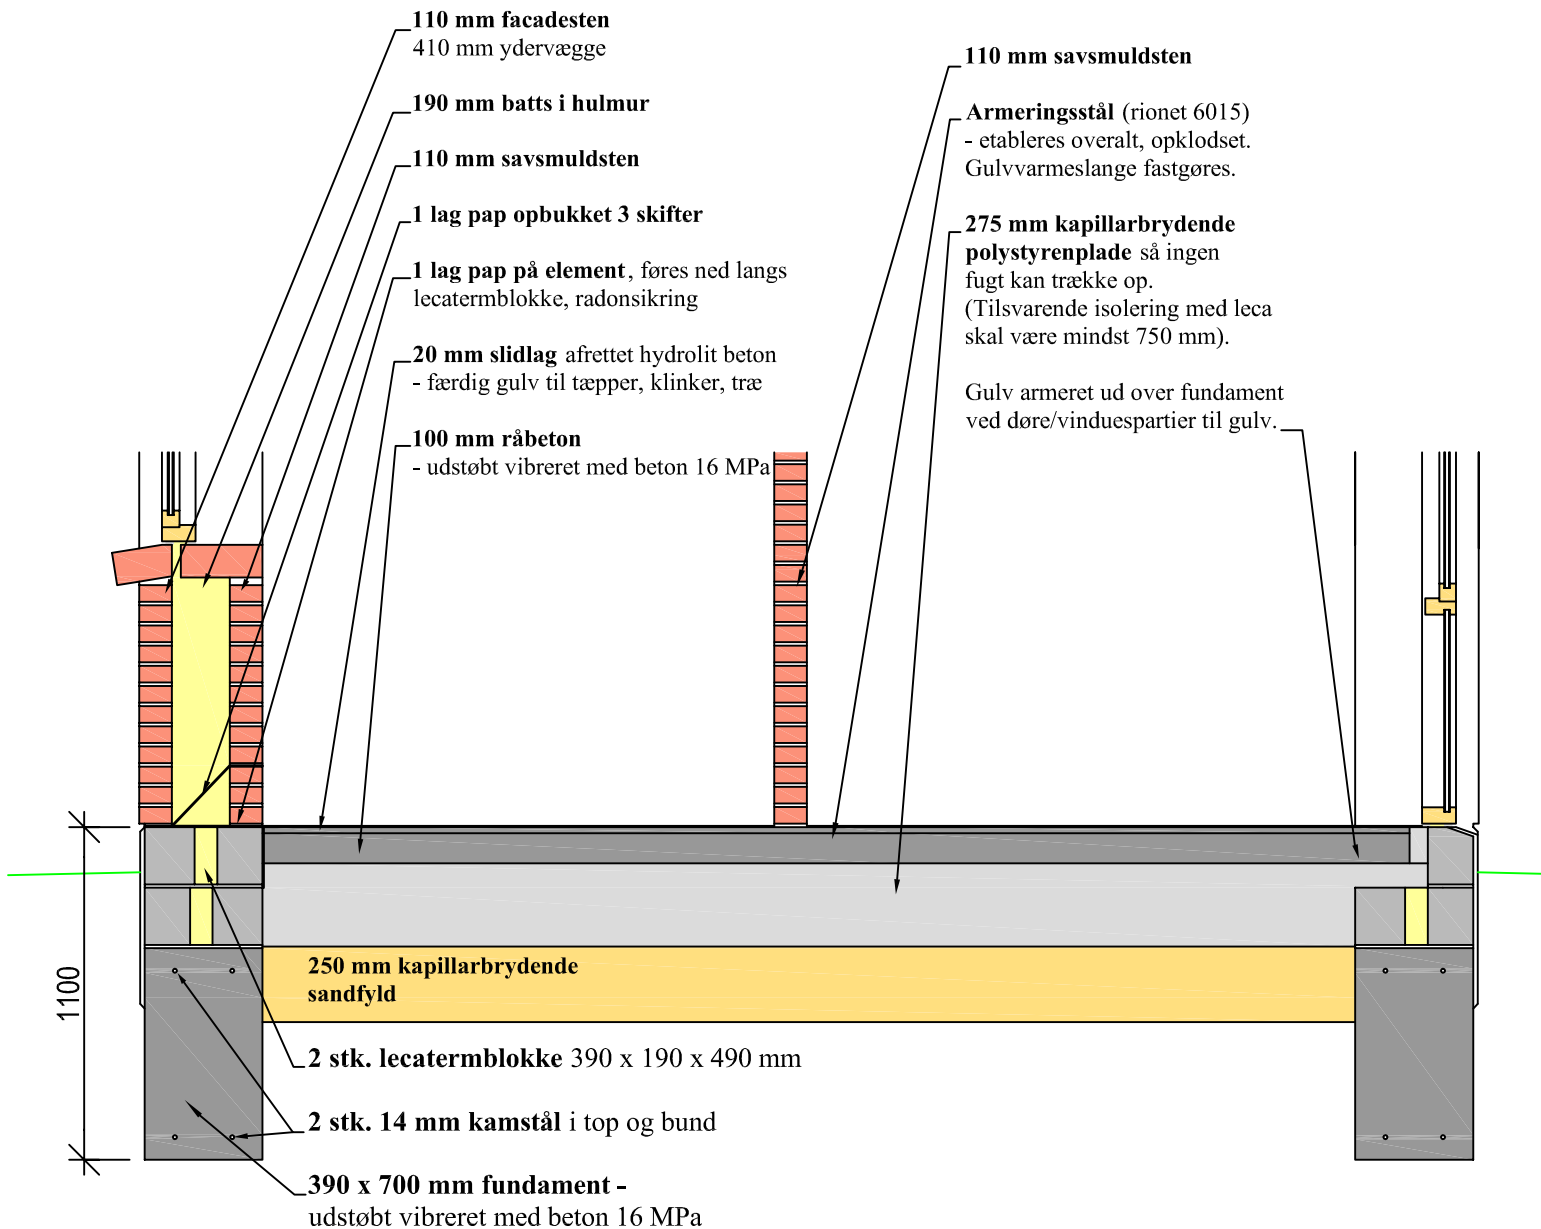

Detailskitse over fundamenter og gulvkonstruktion

VIGTIGT - bemærk alle detaljer i ovenfor viste skitse, som er hele grundmodulet i husets videre konstruktion og har **stor betydning** for husets **stabilitet og varmekonservering** mange år frem i tiden. (Prøv at sammenligne med andre!).