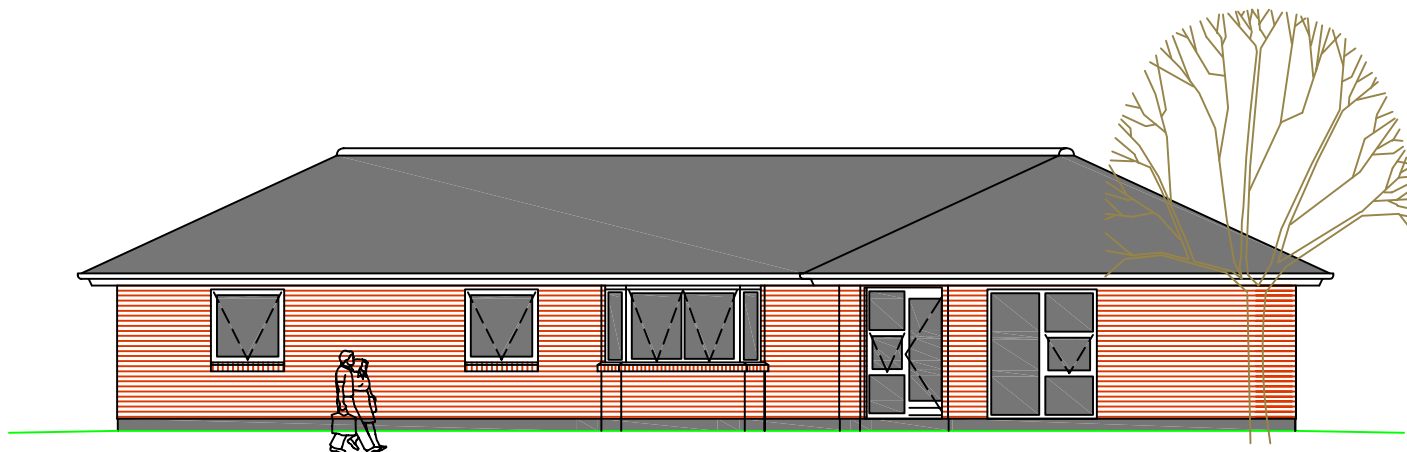

Type 147 m² B

Gennemmuret hus på 147 m²
med ca. 8 m² overdækket terrasse og
32 m² åben carport / muret redskabsrum

1.418.000,00 kr.